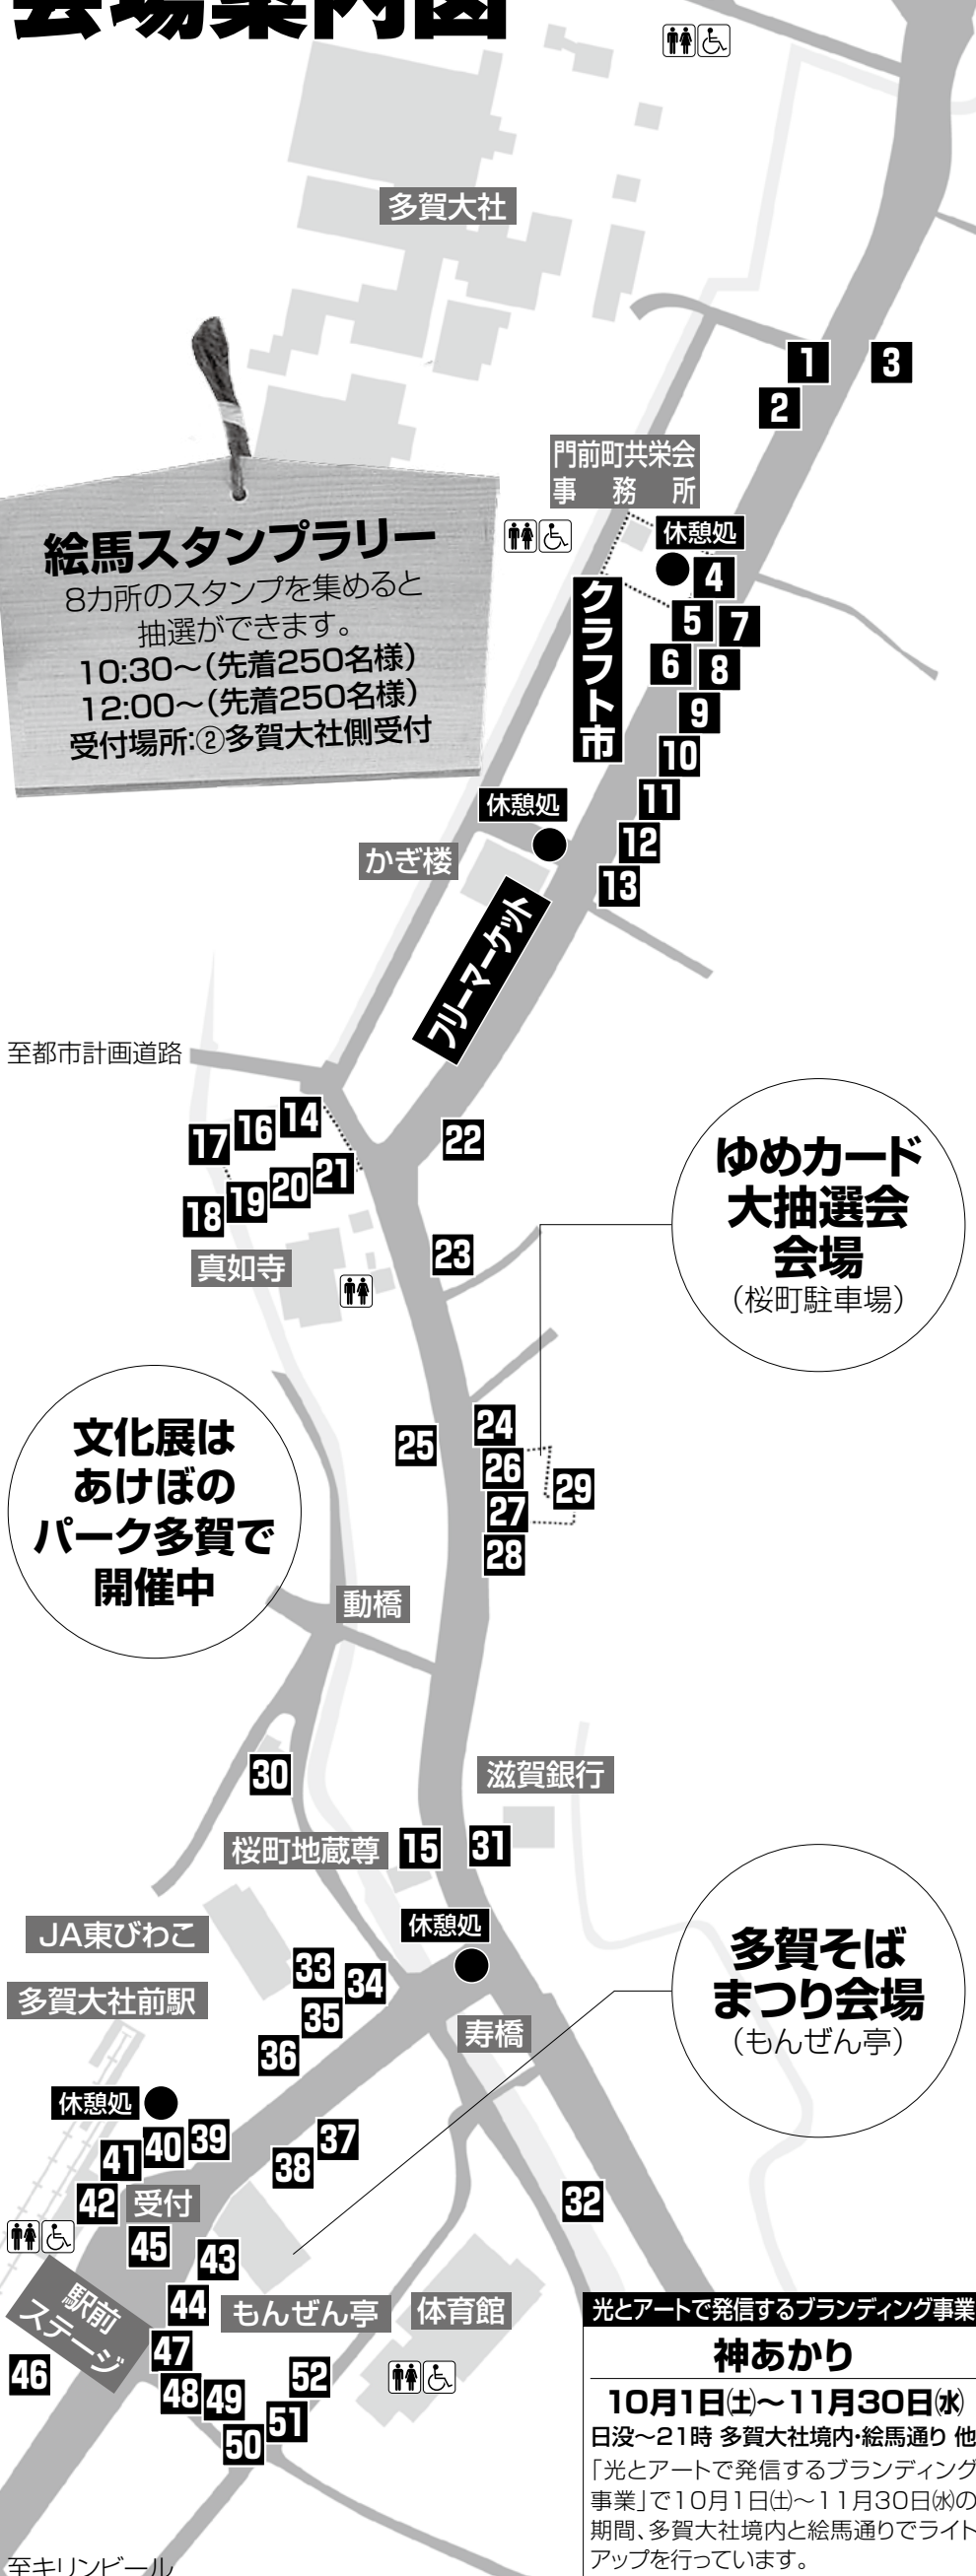

第11回

多賀

ふるさと 楽市

10月 10:00
↓
15:30
16日(日)
小雨決行

キラリと輝く!
多賀の魅力を感じよう!

多賀大社前駅前～
門前町絵馬通り一帯

第4回
「多賀そばまつり」開催!!

第11回 多賀ふるさと楽市プログラム

絵馬通り

絵馬スタンプラリー

- 午前の部▶10:30～配布開始(先着250名)
- 午後の部▶12:00～配布開始(先着250名)
- 受付▶多賀大社側受付
(多賀大社前～絵馬通り一帯)

ゆめカード大抽選会

- 受付▶13:50まで(桜町駐車場)

文化展

文化展はあけぼのパーク多賀で開催中!!

期間▶10月8日(土)～16日(日) ※11日(火)は休館

多賀町には美味しい食べ物、楽しいお祭り、奥ゆかしい歴史や町並みなど魅力がいっぱいです。それらの魅力はふるさとを愛する人々によって受け継がれてきました。

そんなキラリと輝く魅力あふれる多賀町を町内外に発信するとともに未来にも受け継いでいきたいと思ひます。

そして、このイベントを通して多賀を愛する人が溢れ、人の和が繋がり多賀の魅力が広がっていく事を期待し「第11回多賀ふるさと楽市」を開催します。

絵馬スタンプラリー
8カ所のスタンプを集めると抽選ができます。
10:30~(先着250名様)
12:00~(先着250名様)
受付場所:②多賀大社側受付

**ゆめカード
大抽選会
会場**
(桜町駐車場)

**多賀そば
まつり会場**
(もんぜん亭)

文化展は
あけぼの
パーク多賀で
開催中

光とアートで発信するブランディング事業
神あかり
10月1日(土)~11月30日(水)
日没~21時 多賀大社境内・絵馬通り 他
「光とアートで発信するブランディング
事業」で10月1日(土)~11月30日(水)の
期間、多賀大社境内と絵馬通りでライト
アップを行っています。